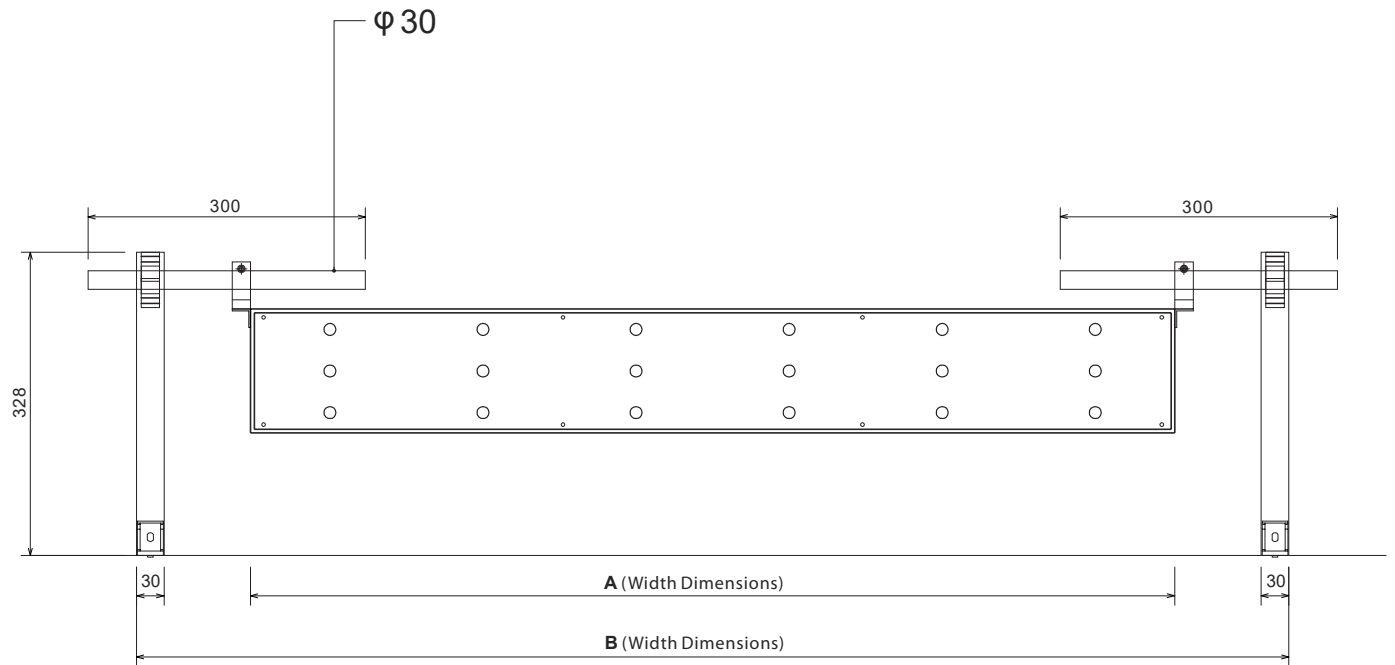

ST-329 and 329BL DIMENSIONS

Array Light Enclosure
Side Dimensions

Width Dimensions

ST-329-0	A: 250	B: 497
ST-329-1	A: 500	B: 747
ST-329-2	A: 600	B: 847
ST-329-3	A: 800	B: 1047
ST-329-4	A: 1000	B: 1247
ST-329-5	A: 1100	B: 1347
ST-329-6	A: 1250	B: 1497
ST-329-7	A: 1300	B: 1547
ST-329-8	A: 1500	B: 1747