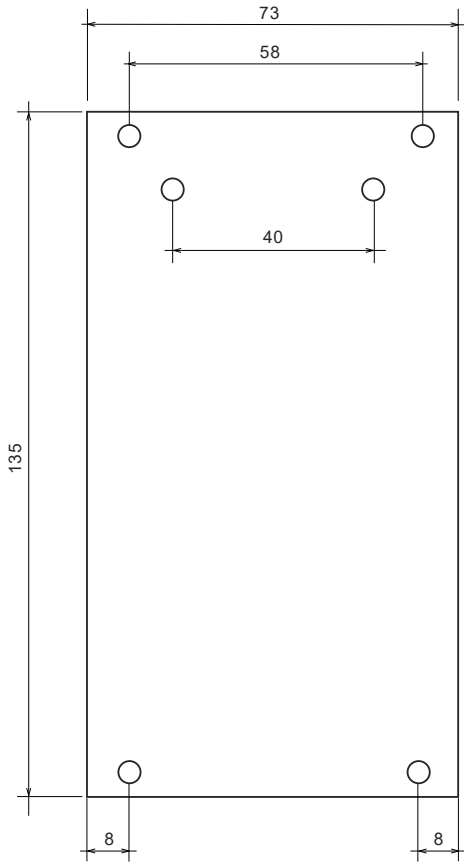

ST-329 and 329BL DIMENSIONS

Array Light Enclosure
Side Dimensions

Width Dimensions

ST-329-0	A: 250	B: 497
ST-329-1	A: 500	B: 747
ST-329-2	A: 600	B: 847
ST-329-3	A: 800	B: 1047
ST-329-4	A: 1000	B: 1247
ST-329-5	A: 1100	B: 1347
ST-329-6	A: 1250	B: 1497
ST-329-7	A: 1300	B: 1547
ST-329-8	A: 1500	B: 1747