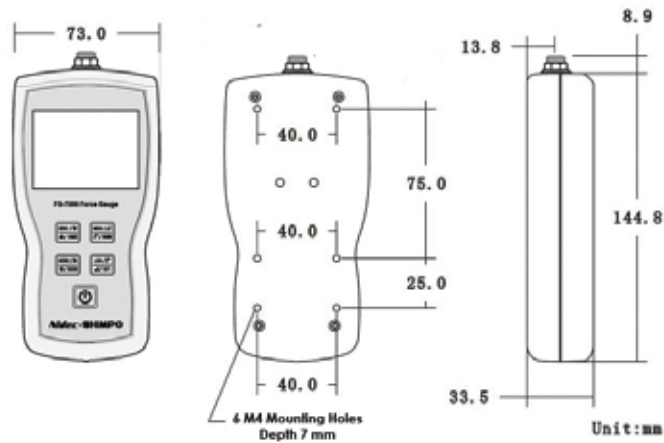

FG-7000T DIMENSIONS

7.2 Diagram

7.3 Dimensions

Torque Sensor Dimensions

Capacity	D0	L0	L	L1	D1	L2
1 N-m	Ø 40	48	156	88	Ø 42.8	216
5 N-m	Ø 46	48	156	88	Ø 42.8	216
10 N-m	Ø 46	48	178	88	Ø 52.8	240