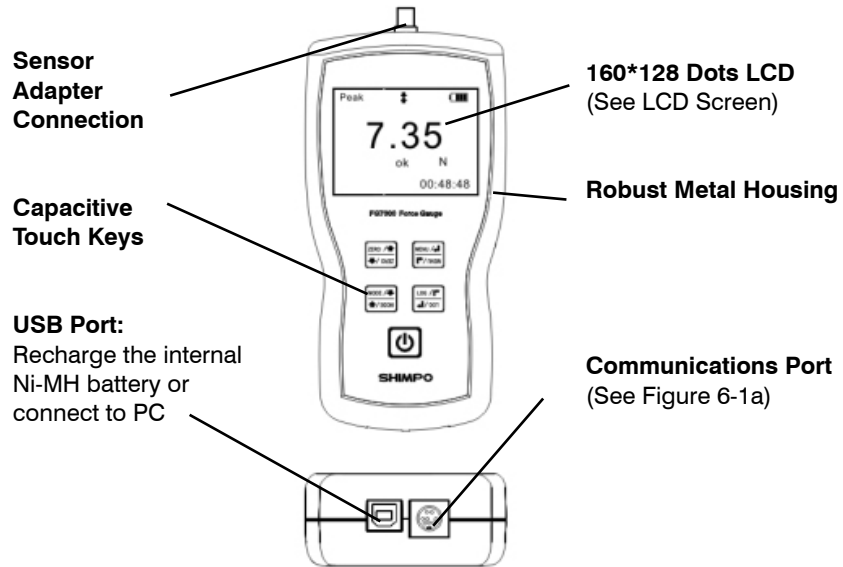

FG-7000T DIMENSIONS

7.2 Diagram

7.3 Dimensions

Torque Sensor Dimensions

Capacity	D0	L0	L	L1	D1	L2
1 N-m	Ø 40	48	156	88	Ø 42.8	216
5 N-m	Ø 46	48	156	88	Ø 42.8	216
10 N-m	Ø 46	48	178	88	Ø 52.8	240