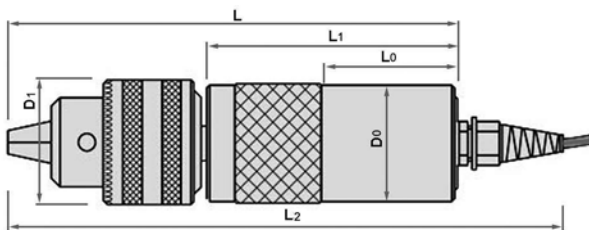

FG-7000T DIMENSIONS

7.2 Diagram

7.3 Dimensions

Torque Sensor Dimensions

Capacity	D0	L0	L	L1	D1	L2
1 N-m	Ø 40	48	156	88	Ø 42.8	216
5 N-m	Ø 46	48	156	88	Ø 42.8	216
10 N-m	Ø 46	48	178	88	Ø 52.8	240